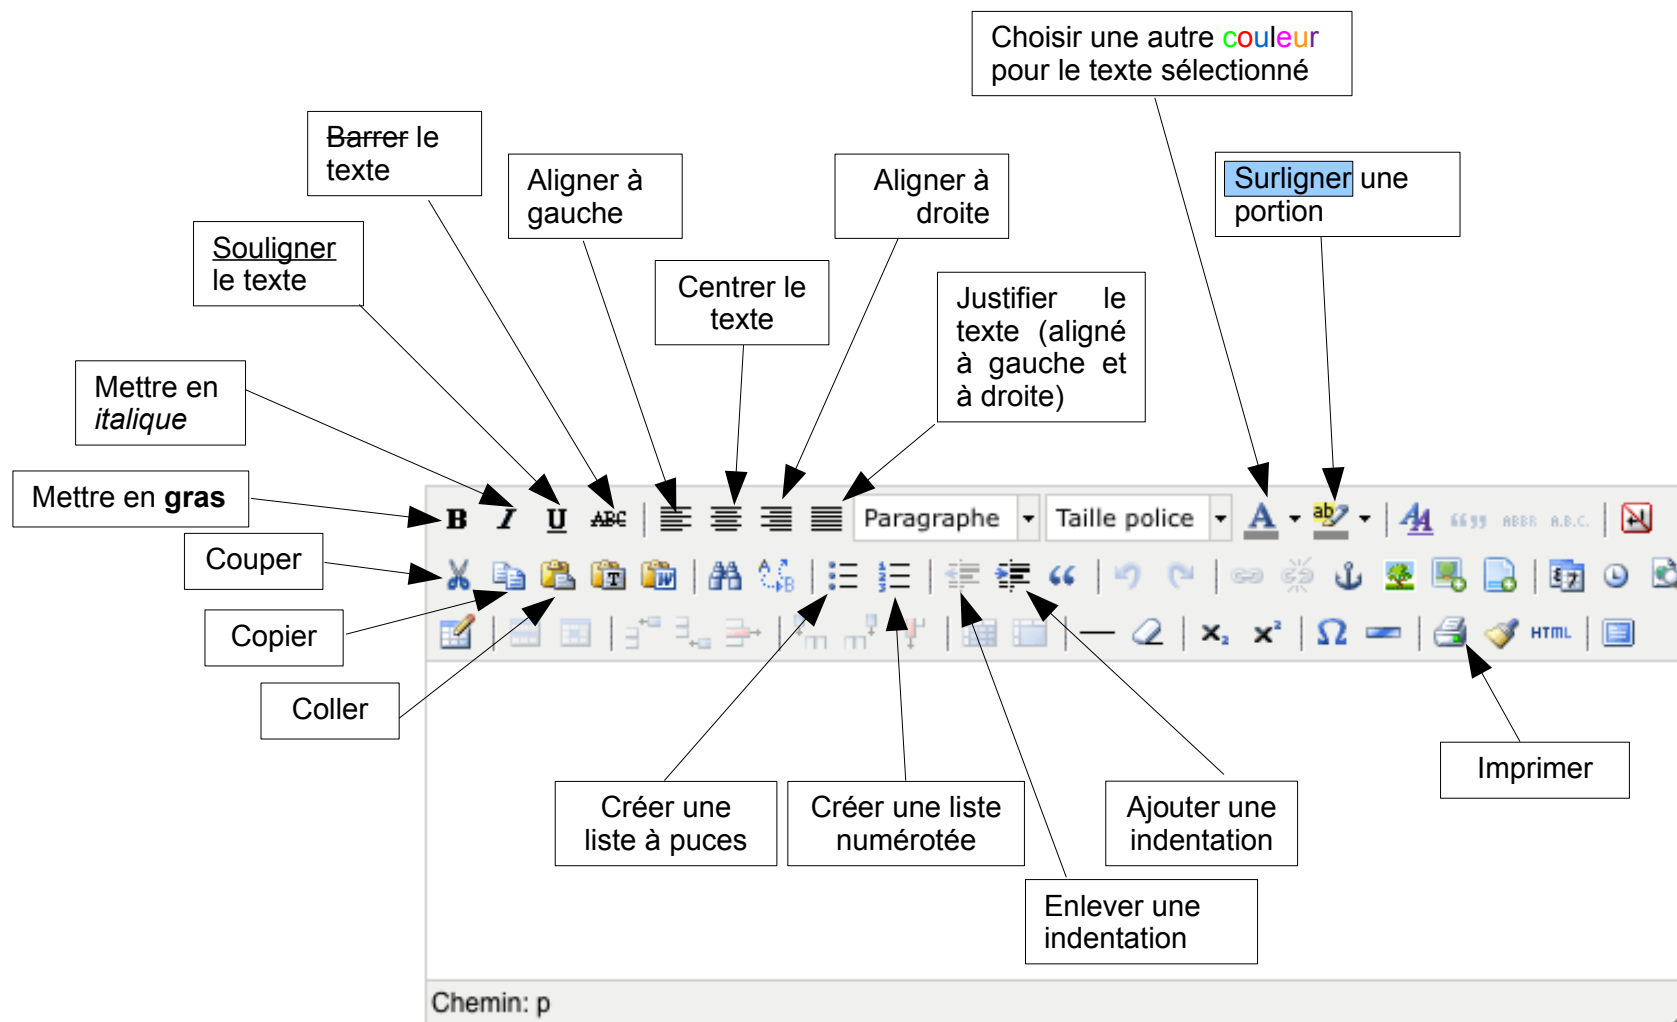

# Ce qui fonctionne comme dans un traitement de texte (1)

## Ce qui fonctionne comme dans un traitement de texte (2)

The image shows the TinyMCE editor interface with various callout boxes pointing to specific features:

- Ajouter une ligne au-dessus**: Points to the 'Add line above' icon in the table toolbar.
- Ajouter une ligne en-dessous**: Points to the 'Add line below' icon in the table toolbar.
- Supprimer une ligne**: Points to the 'Delete line' icon in the table toolbar.
- Ajouter une colonne à gauche**: Points to the 'Add column left' icon in the table toolbar.
- Ajouter une colonne à droite**: Points to the 'Add column right' icon in the table toolbar.
- Supprimer une colonne**: Points to the 'Delete column' icon in the table toolbar.
- Insérer un tableau**: Points to the 'Insert table' icon in the table toolbar.
- Propriétés d'une ligne**: Points to the 'Table row properties' icon in the table toolbar.
- Propriétés d'une cellule**: Points to the 'Table cell properties' icon in the table toolbar.
- Fusionner des cellules adjacentes**: Points to the 'Merge cells' icon in the table toolbar.
- Scinder des cellules fusionnées**: Points to the 'Split cells' icon in the table toolbar.

The editor content area displays a table with the following structure:

Cellule 1	Cellule 2
Cellules fusionnées	

At the bottom of the editor, the breadcrumb path is shown: `Chemin: table » tbody » tr » td`